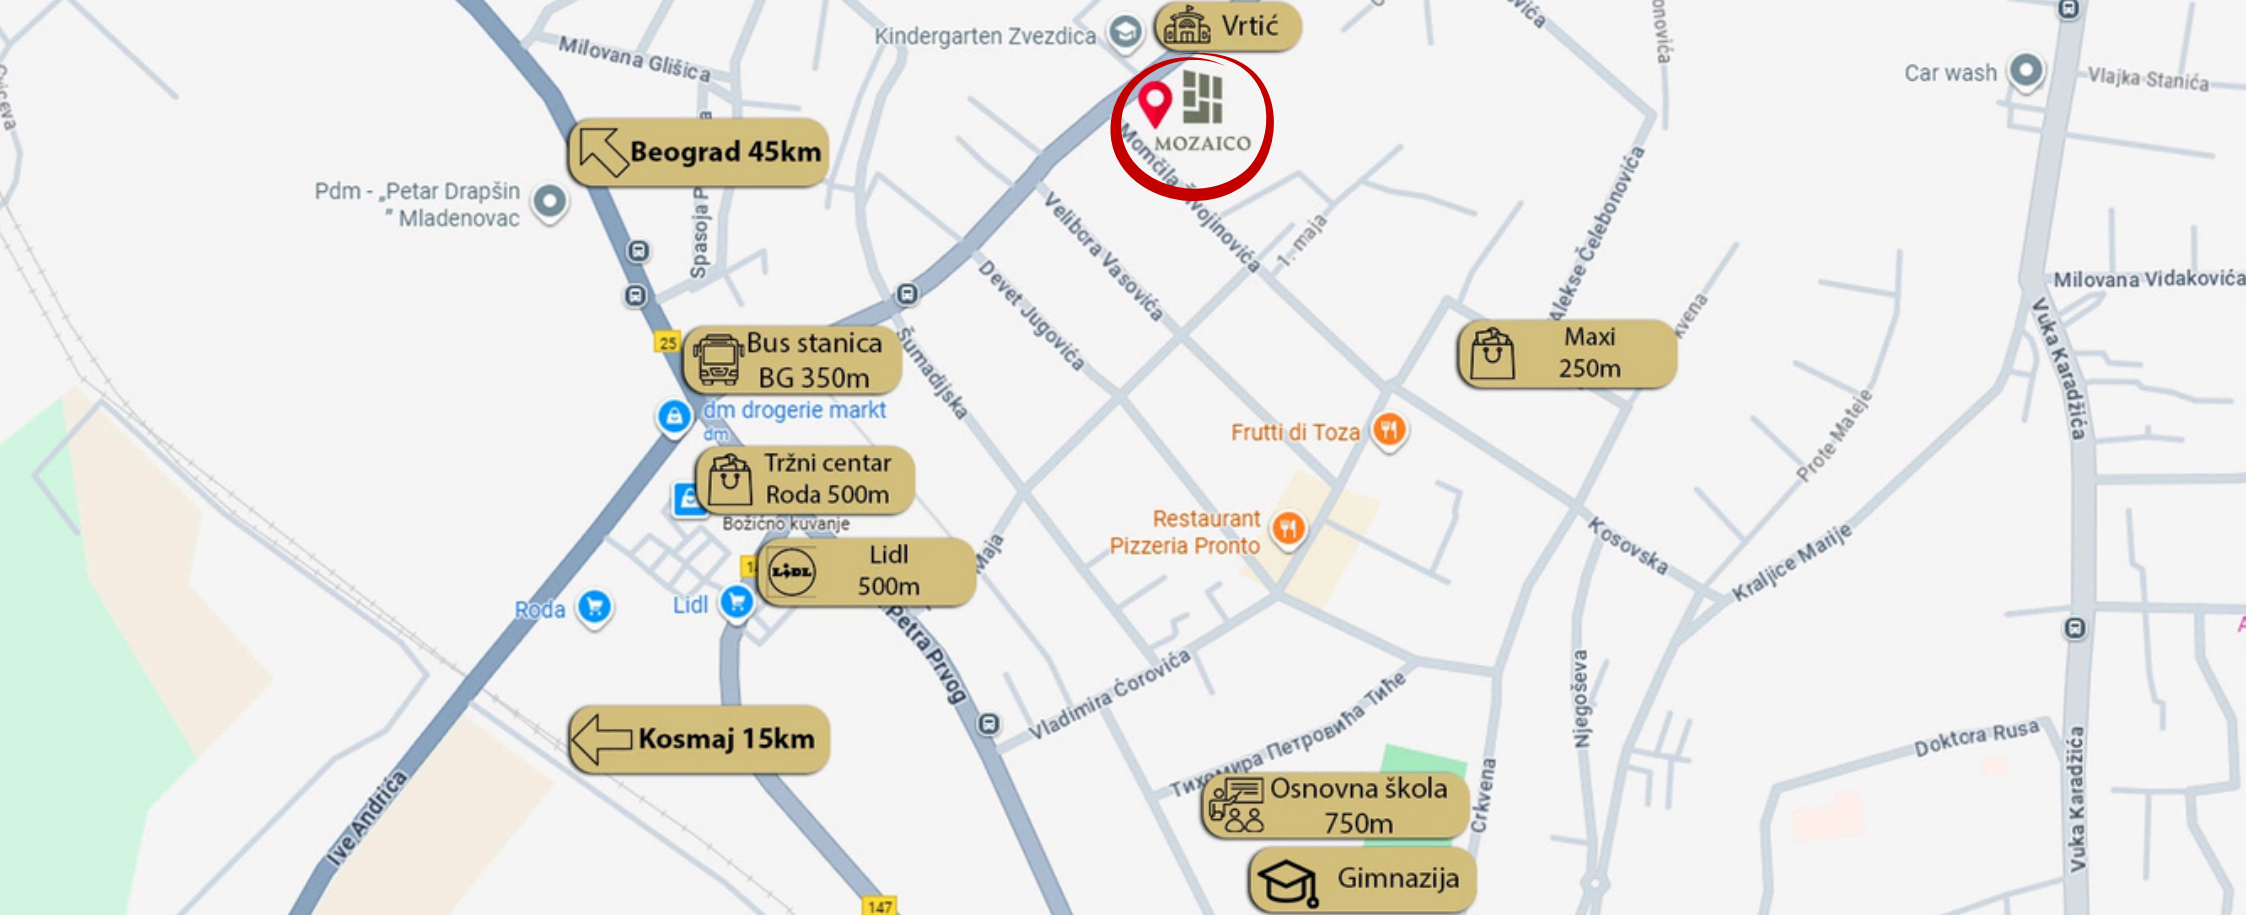

MOZAICO

Residenza ARTium - Zgrada Mozaico

www.residenza-artium.rs

MOZAICO

Mozaico je aktuelni projekat u okviru Residenza ARTium kolekcije i predstavlja spoj savremenog dizajna, visokog komfora i pažljivo odabranih materijala. U ovoj zgradi **po prvi put u Mladenovcu** nudimo **stanove sa privatnim dvorištima**, kao i smart funkcije koje podižu svakodnevni život na novi nivo – brži, jednostavniji i udobniji. Idealno za porodice, parove ali i za sve koji traže pametnu i dugoročnu investiciju u stabilnom i rastućem delu grada – uz dodatni luksuz privatnog zelenog prostora.

Lokacija

Mladenovac – grad koji ima sve što vam treba

Adresa: Slavka Manojlovića 36

Mozaico se nalazi na izuzetno praktičnoj i porodično orijentisanoj lokaciji koja spaja mir stambene zone sa svim pogodnostima gradskog života.